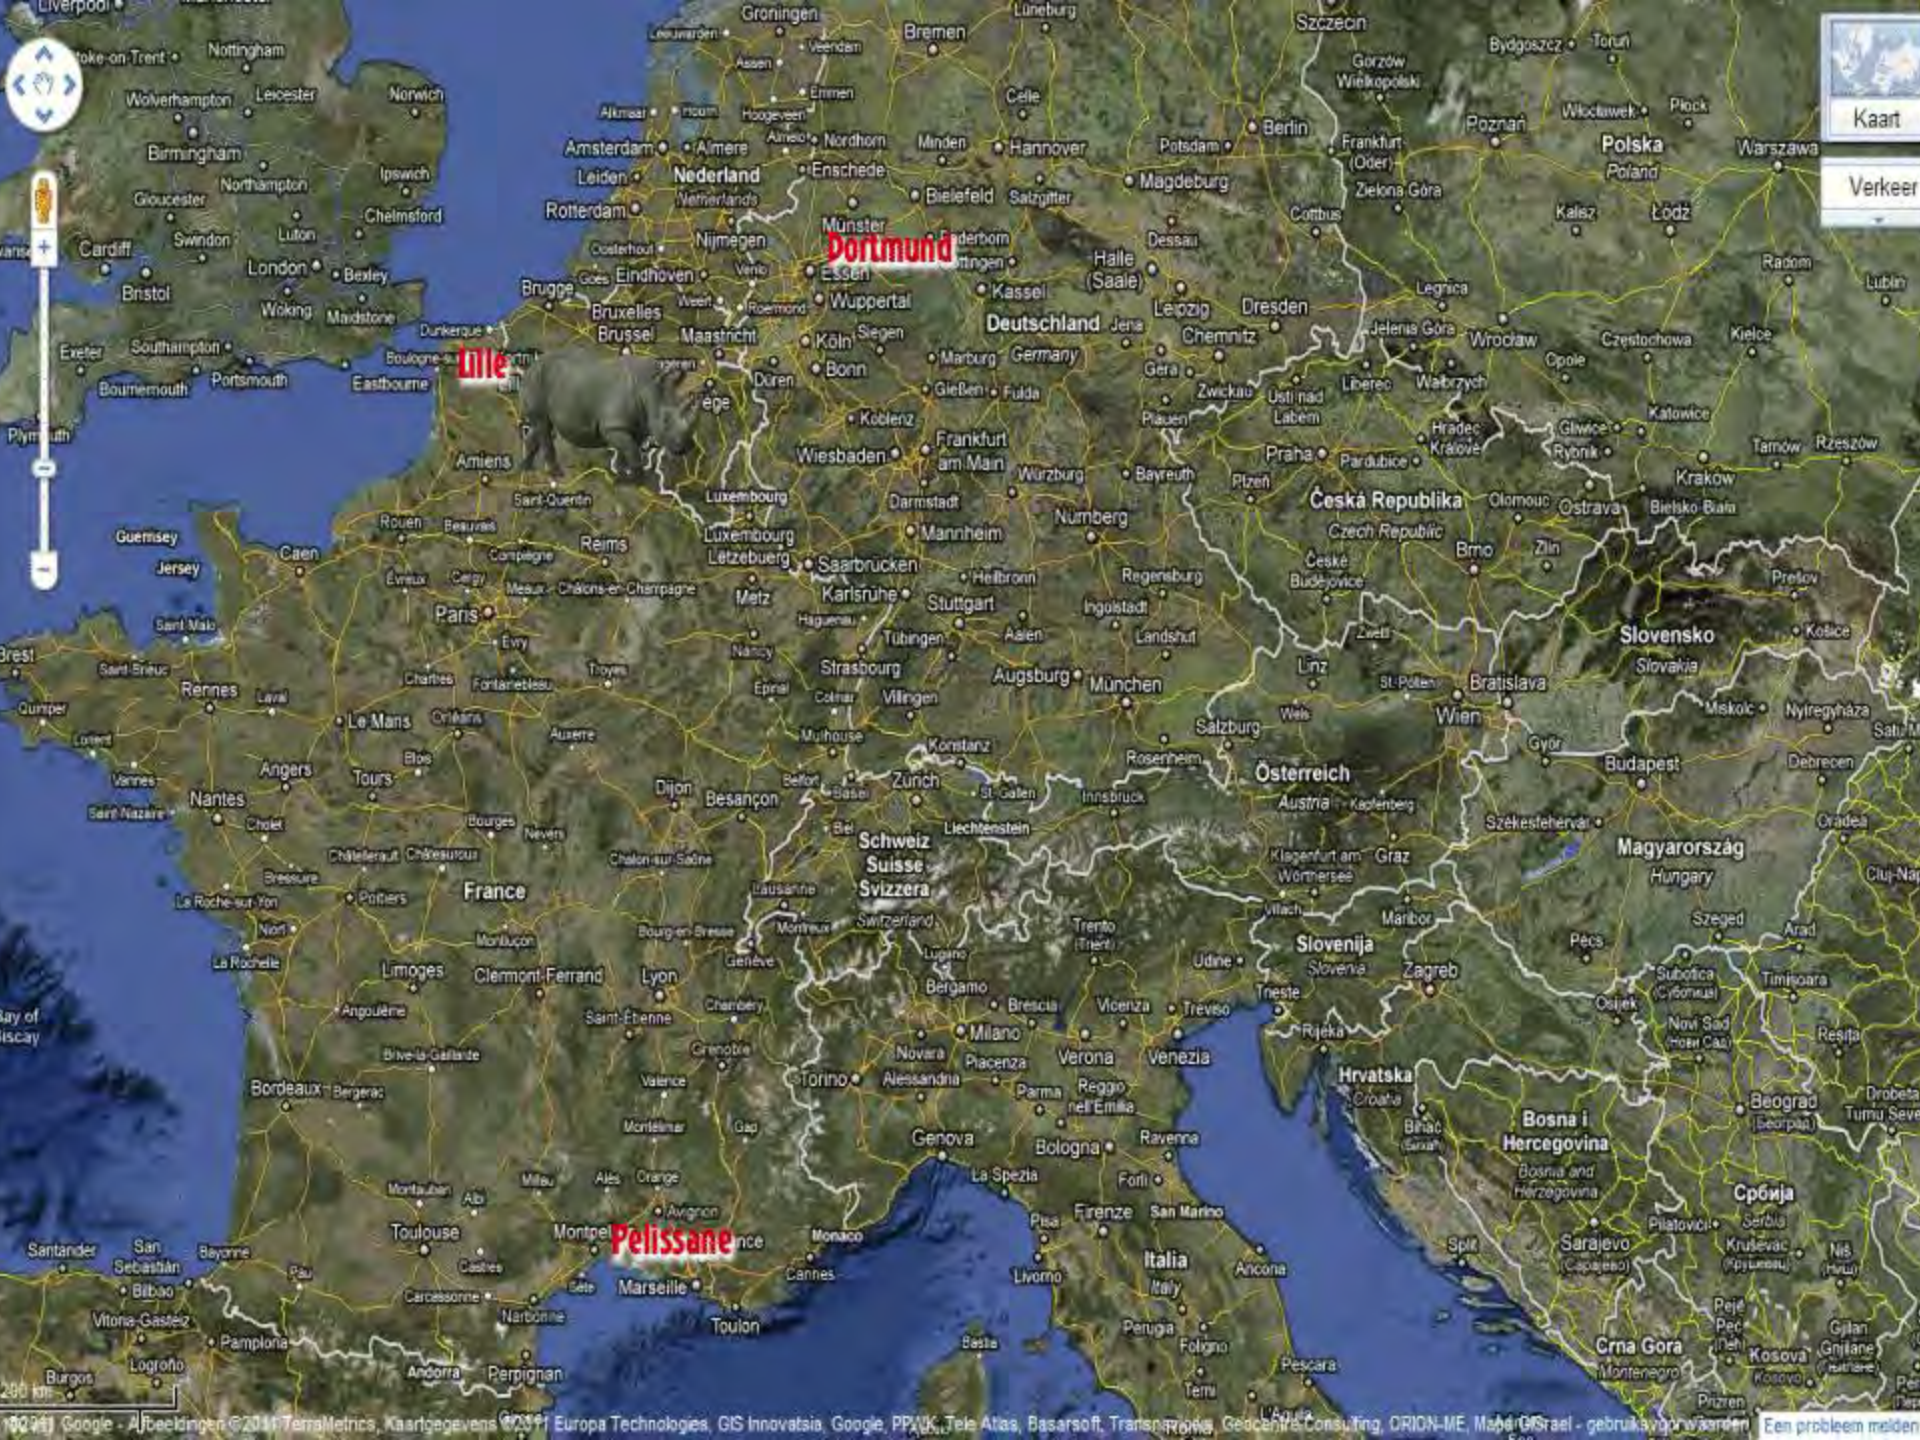

Verkeer

Givskud

Cabareno

Dortmund

Pelissane

Kaart
Verkeer

Kaart

Verkeer

Knowsley

Lille

50 mijl

The “horny” disgust!

Number of poached animals in SA

200 km
100 mi

**I'm Wild
and Horny**

Let's
keep it
that way