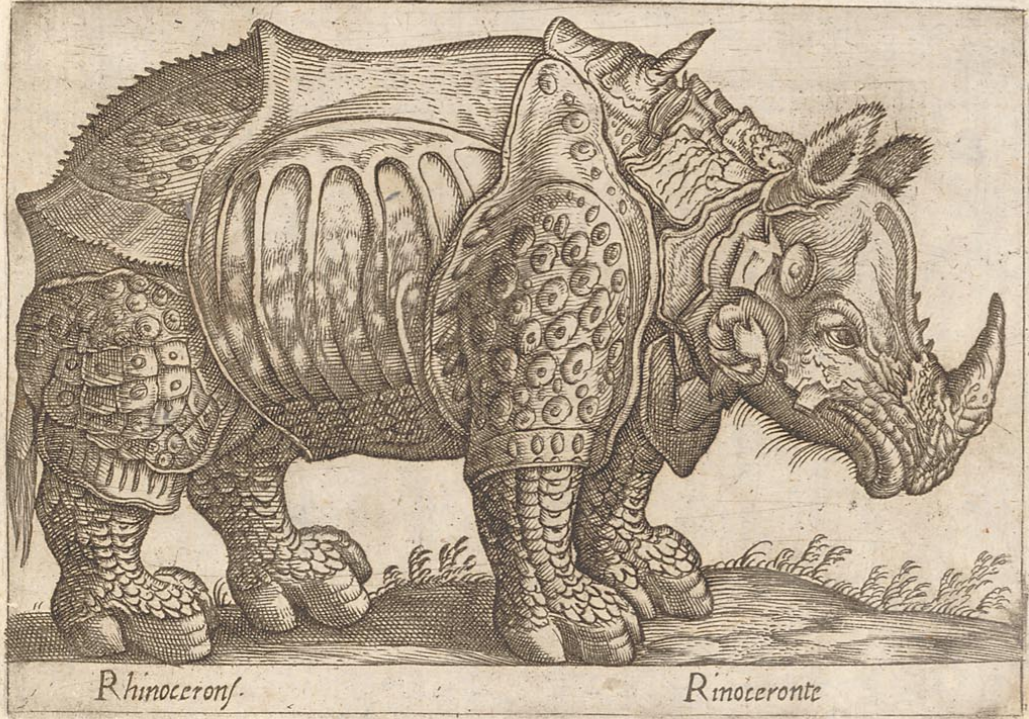

Rhinoceros.

Rinoceronte