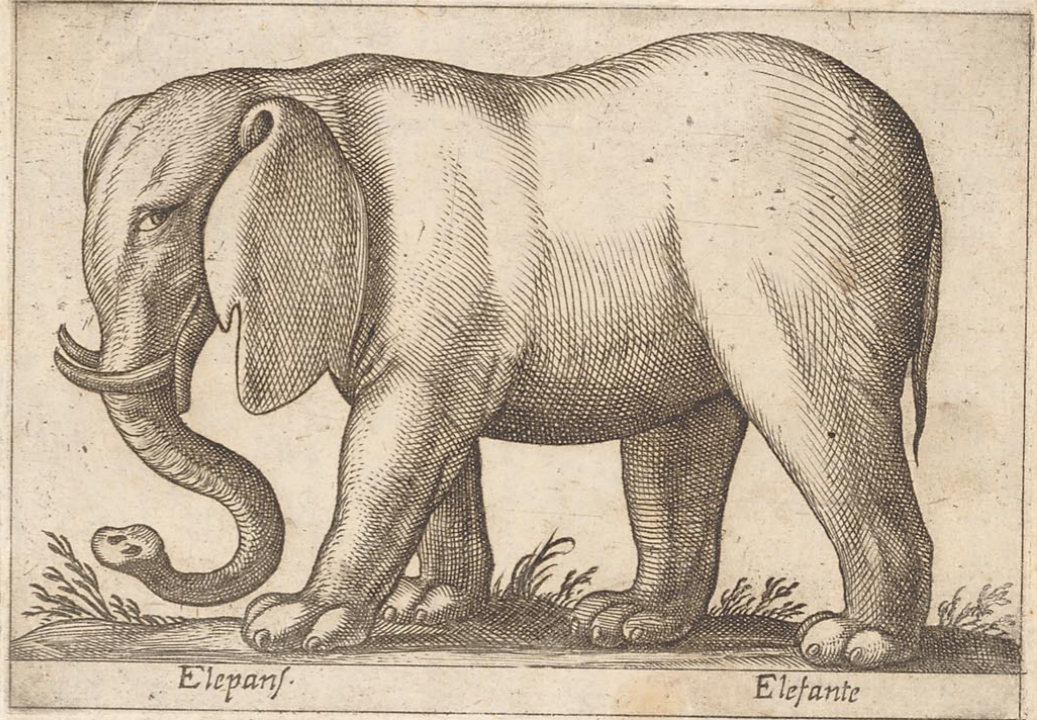

Elephas.

Elefante