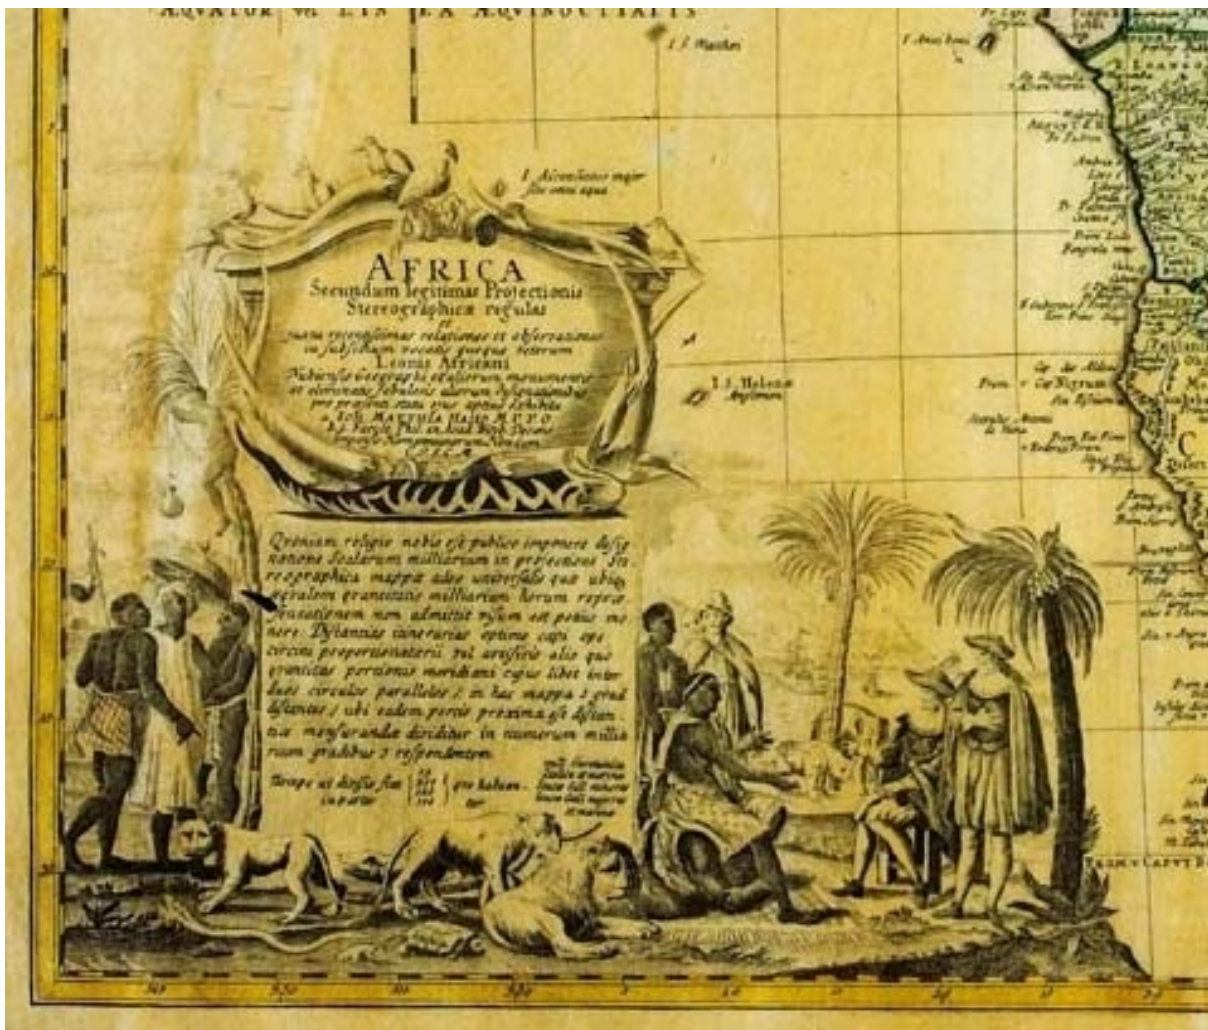

Haas, Johann Matthias

Titel Africa [Kartenmaterial] : secundum legitimas projectionis stereographicæ regulas et juxta recentissimas relationes et observationes in subsidium vocatis quoque veterum leonis africani nubienſis geographi et aliorum monumentis et eliminatis fabulosis aliorum designationibus : C. P. S. C. M. / pro præſenti ſtatu ejus aptius exhibitâ a Ioh. Matthia Haſio M. P. P. O. h. t. Facult. Phil. in Acad. Witteb. Decano ; impensis Homannianorum Heredum ; D. A. Hauer ſculp

Impreſſum [Nürnberg] : [Homänniſche Erben], [nach 1730]

Umfang 1 Karte : Kupferdruck ; 44 x 53 cm

Reihe (Africa ; Falz 3)

Gehe zu Africa

Notiz Titeltaruſche unten links

Druckort Nürnberg

Anm. zum Exemplar Koloriert

http://aleph.unibas.ch/F?func=find-c&ccl_term=SIN=ZB_Ryh_8627_3?

AFRICA
Secundum recentiorum Projectionem
Stereographicam regulari

Quoniam nunc nullo ex parte septentrionali deest
notitia Scythiarum nullatenus in projectione
Stereographica mappa alio modo non ab
alio modo transmittitur nullatenus. Item repre-
sentationem non admodum rectam et parum
vera. Quoniam in projectione stereographica
non sunt paralleli, et in hac mappa quod
dicitur, uti videtur, praesertim quod
non manifeste dicitur, in naturam
suae praesertim et representantur.

Tempus et dies in
hoc anno

UNIVERSITÄT
BERN
Universitätsbibliothek

Detail. Rhinoceros and elephant under the palm tree in the back.